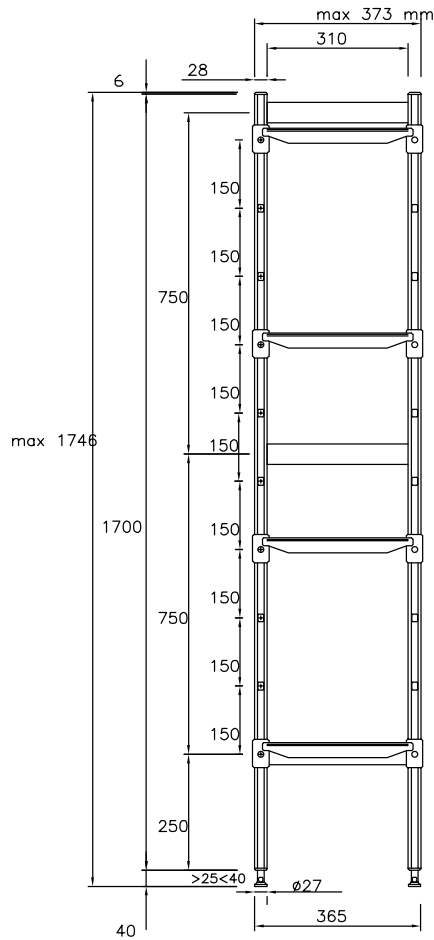

#### Pos.

Hylla med aluminiumstege och 4 stycken hyllor (373x1126mm) i polyeten.

För linjär installation

Sidostegar höjd 1700mm

I höjddled justerbara fötter

Lastkapacitet: 600kg

### Huvudfunktioner

- Kompletthyllsystem som möjliggör enkel och snabb fastsättning av hyllorna i hyllstegen.
- GN 1/1, GN 1/2 och GN 1/3 kan sättas in i ramen.

**Front**

**Topp**

**Other**

	A mm	C mm	D mm
137010	708	772	373
137011	798	862	373
137012	886	950	373
137013	974	1038	373
137014	1062	1126	373
137015	1152	1216	373
137016	1240	1304	373
137017	1330	1394	373
137018	1505	1569	373

**Viktig information**

**Uprights**

<b>137014 (ALS1126)</b>	2
<b>Yttermått, bredd</b>	1126 mm
<b>Yttermått, djup</b>	373 mm
<b>Yttermått, höjd</b>	1700 mm
<b>Max kapacitetsvikt:</b>	760 kg
<b>Nettovikt:</b>	20 kg